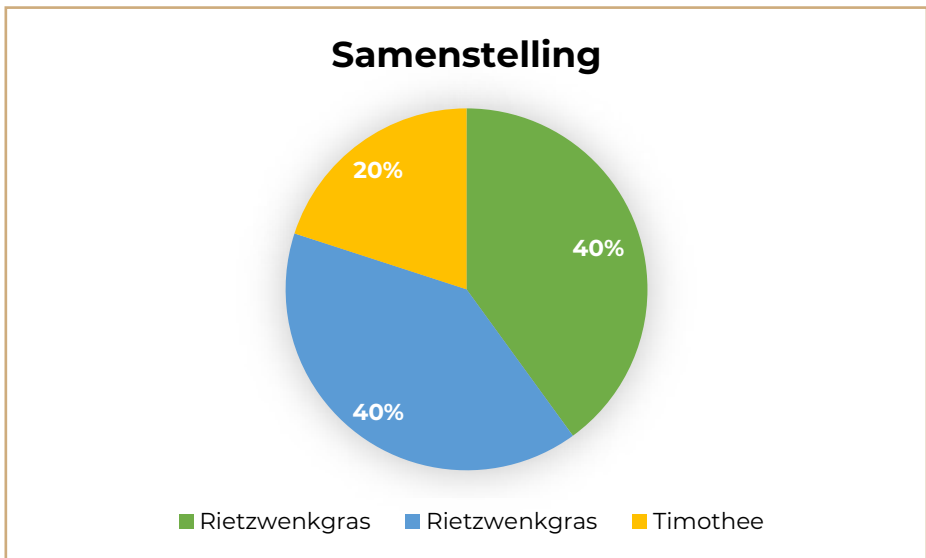

Structuur

Structuur is het 'prik'-mengsel bij uitstek. Een zeer sterk uitgebalanceerd mengsel met zachtbladige Rietzwenk en Timothee, zorgen voor een wat grof, trager verteerbaar product, dat pensverzuring kan helpen voorkomen. Geschikt voor alle maaipercelen. Door zijn goede, diepe wortelgroei en rassen keuze, is dit mengsel ook zeer geschikt voor de allerdroogste percelen. Kan langjarig zorgen voor hoge totaal opbrengsten.