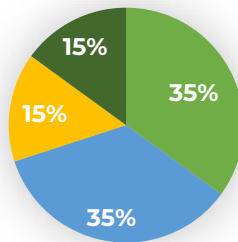

Tetra 4 Extra

Tetra 4 Extra is het mengsel dat bestaat uit een uitgebalanceerde mix van Engels raaigras diploïd en tetraploïd, maar ook Timothee. Zeer geschikt voor maaien en beweiden. Maximale opbrengst het gehele jaar door, van een zeer smakelijk en gezond product. Kroonroestresistentie is door de rassenkeuze op het allerhoogste niveau. Door het aandeel timothee is dit mengsel ook zeer geschikt voor de wat drogere percelen. Het gehele Engels raaigras aandeel bestaat uit de top van de Nederlandse lijst.

Samenstelling

- Engels raaigras diploïd Midentijds
- Engels raaigras tetra Midentijds
- Engels raaigras tetra Midentijds
- Timothee

Pluspunten

- Smaak
- Opname
- Roestresistentie

Beweiden

Maaien

Doorzaaien