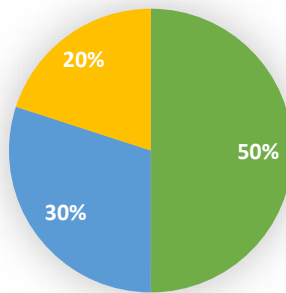

Tetra smaak

Tetra Smaak is het mengsel met een aandeel van 70% tetra Engels raai-gras (en 30% diploïd). Zeer geschikt voor maaipercelen die ook beweid moeten worden en daarnaast ook geschikt voor doorzaai.

Voor zeer hoge opbrengsten van gezond, smakelijk gras, dat snel her-groeit. Kroonroestresistentie van absoluut topniveau. Met alleen de aller-beste rassen van de Nederlandse lijst.

Samenstelling

- Engels raai-gras tetra Midentijds
- Engels raai-gras diploïd Midentijds
- Engels raai-gras tetra Midentijds

Pluspunten

- Smaak
- Opbrengst
- Roestresistentie

Beweiden

Maaien

Doorzaaien